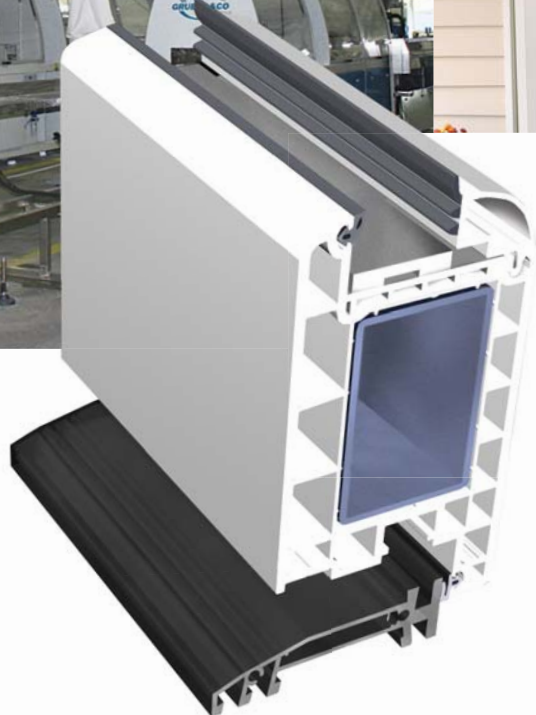

Profil drzwiowy  
6 komorowy

## Białe aż jarzy

- Uszczelki w kolorze szarym lub czarnym odporne na działania czynników atmosferycznych
- Możliwość zastosowania listwy prostej i zaokrąglonej
- Bogata paleta kolorów oklein drewnopodobnych.
- Szeroka komora wzmocnień gwarantuje odpowiednie parametry statyczne