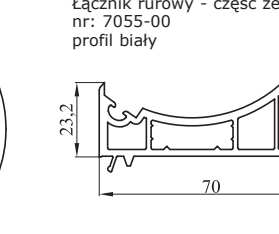

Łącznik rurowy - część zewnętrzna nr: 7055-00 profil biały