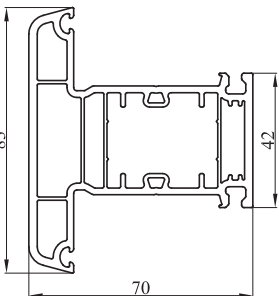

Słupek nr: 7130-00 profil biały bez uszczelki