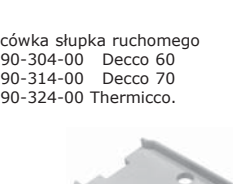

Łącznik słupka 7130 metalowy nr: 90-330-00