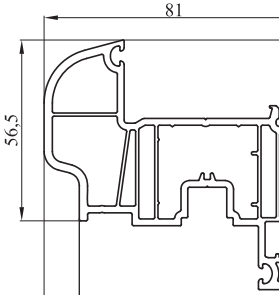

Skrzydło okienne i balkonowe półzłocowane nr: 7121-00 profil biały bez uszczelki