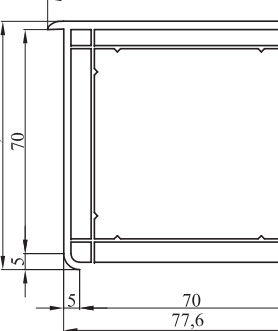

Łącznik kątowy 90° nr: 7052-00 profil biały