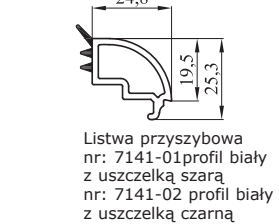

Listwa przyszybowa nr: 7140-01 profil biały z uszczelką szarą nr: 7140-02 profil biały z uszczelką czarną