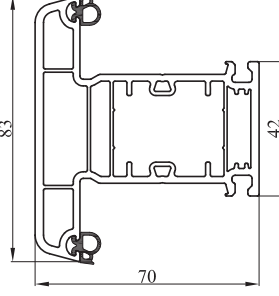

Słupek nr: 7130-01 profil biały z uszczelką szarą nr: 7130-02 profil biały z uszczelką czarną