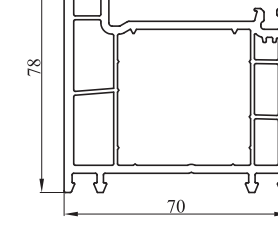

Ościeżnica drzwiowa nr: 7112-00 profil biały