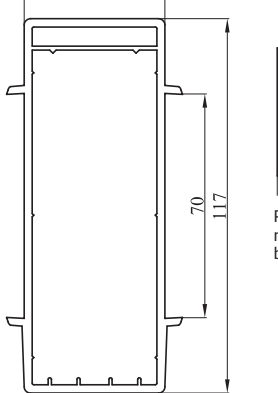

Łącznik statyczny - fasadowy nr: 7056-00 profil biały