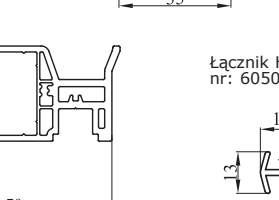

Słupek ruchomy nr: 7132-00 profil biały