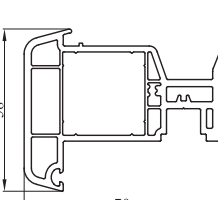

Słupek ruchomy nr: 7132-00 profil biały