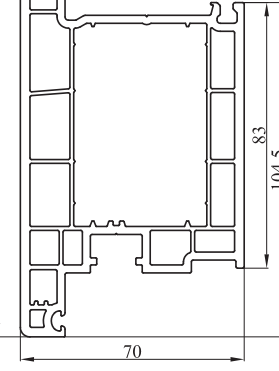

Skrzydło drzwiowe T nr: 7125-00 profil biały