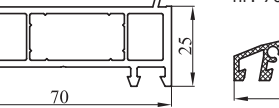

Próg drzwiowy aluminiowy nr: 7018

Listwa podokienna nr: 7057-00

Poszerzenie 25mm nr: 7058-00 profil biały