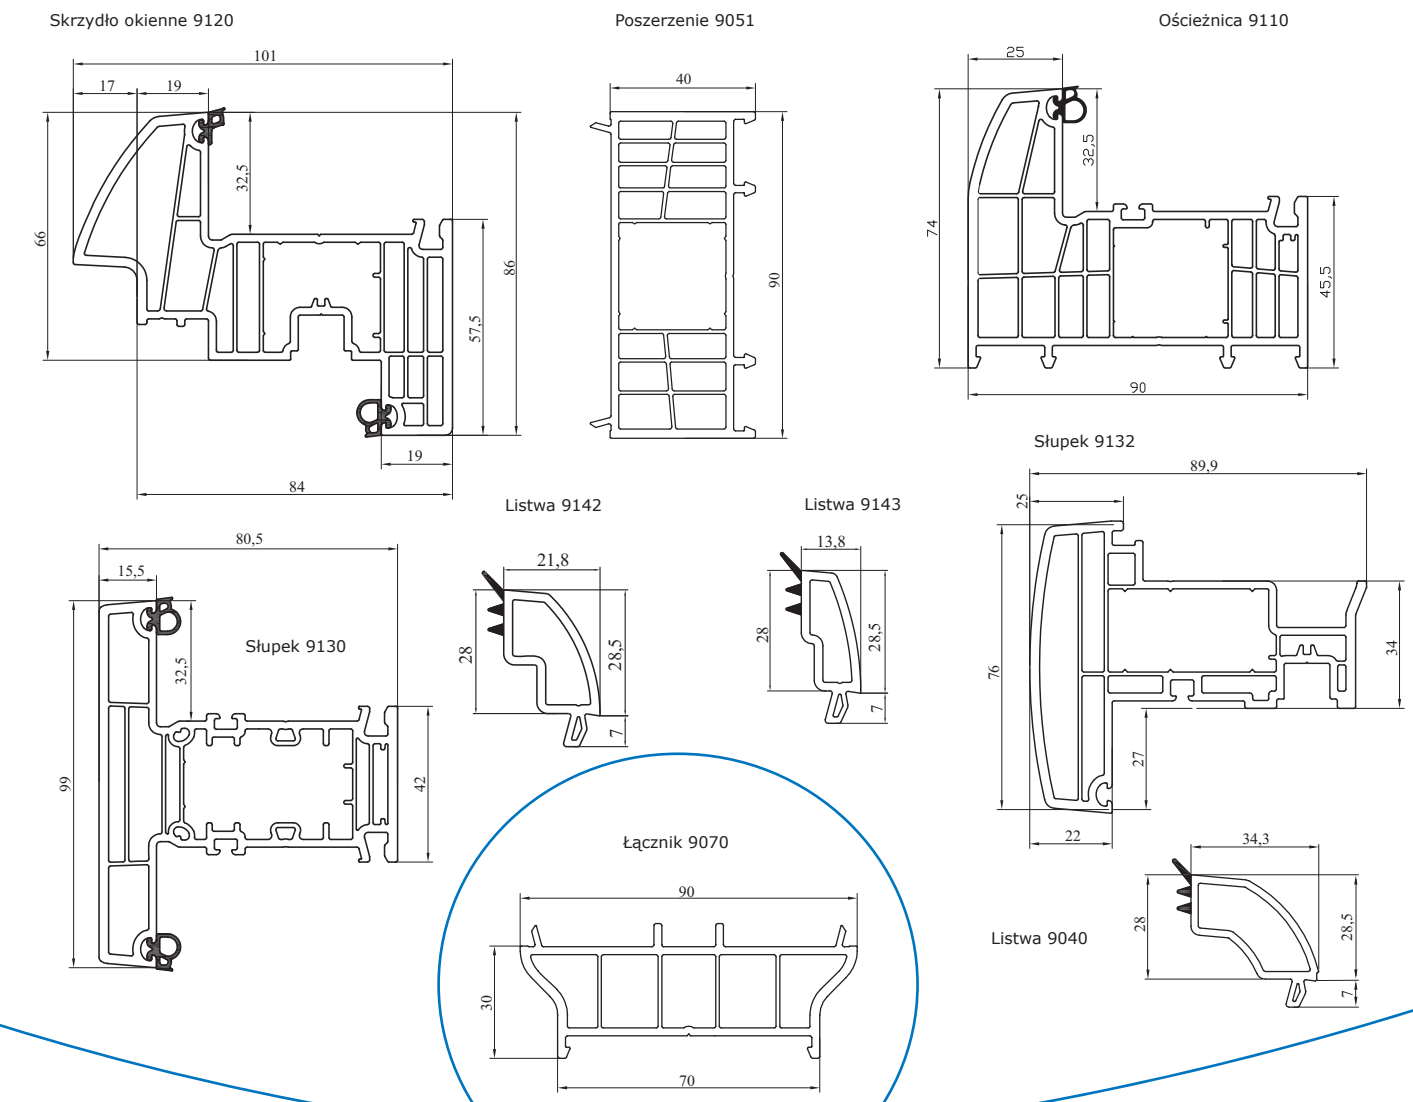

Elementy systemu Thermicco

Łącznik 9070 pozwala na łączenie elementów systemu Thermicco z profilami systemu Decco 70