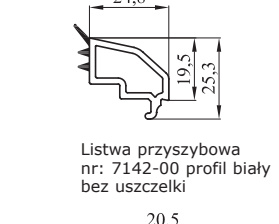

Listwa przyszybowa nr: 7141-01 profil biały z uszczelką szarą nr: 7141-02 profil biały z uszczelką czarną