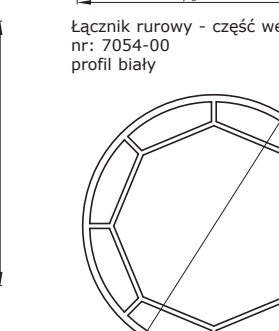

Łącznik kątowy 90° nr: 7052-00 profil biały