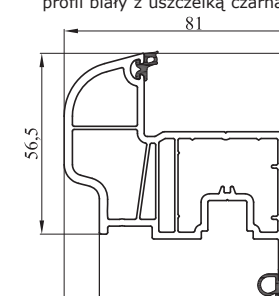

Skrzydło okienne i balkonowe półzłocowane nr: 7121-01 profil biały z uszczelką szarą nr: 7121-02 profil biały z uszczelką czarną