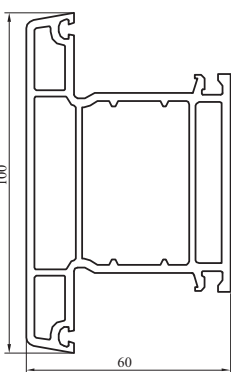

Słupek stały poszerzony nr: 6031