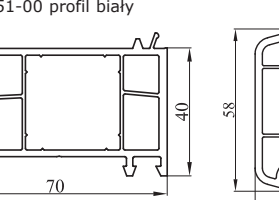

Słupek ruchomy nr: 7132-00 profil biały

Poszerzenie 40mm nr: 7051-00 profil biały