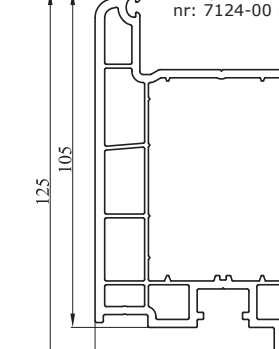

Skrzydło drzwiowe Z nr: 7124-00 profil biały