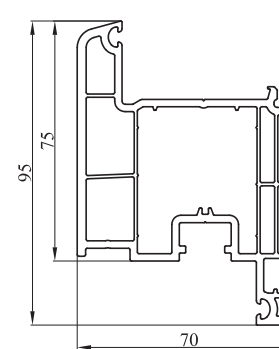

Skrzydło okienne balkonowe poszerzone nr: 7126-00 profil biały